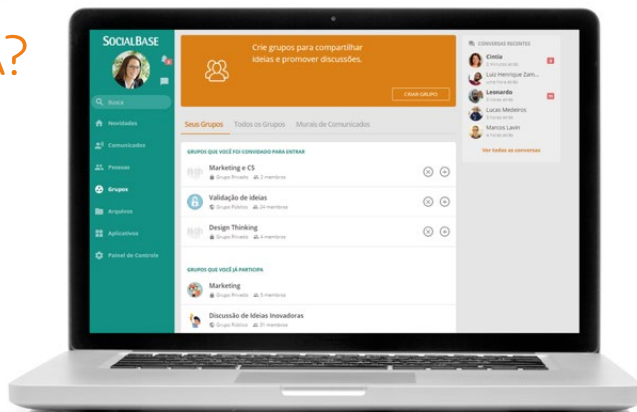

SOCIALBASE

 **Senior**
Tecnologia para Gestão

Potencialize a comunicação da sua empresa com o SocialBase.

Reúna colaboração, integração de pessoas e informação estratégica em uma ferramenta única.

O SocialBase é a rede social corporativa que conecta pessoas para tornar o trabalho mais simples e produtivo. A solução aumenta o alcance das informações, promove o alinhamento estratégico e cultural e propicia um ambiente mais integrado e colaborativo, favorecendo o engajamento, a inovação e a troca de conhecimentos entre pessoas e times.

O SocialBase passa a integrar o portfólio da Senior como solução social para fortalecer os valores da sua marca, motivar seus colaboradores e simplificar processos, alinhando toda a empresa em um só ambiente.

COMO A SOLUÇÃO FUNCIONA?

Tenha um único espaço para notificar seus colaboradores sobre informações estratégicas e relevantes e para proporcionar integração e colaboração. Garanta o alcance das informações institucionais por meio de comunicados oficiais, encontre pessoas e facilite a comunicação com grupos de trabalho por meio da ferramenta. Compartilhe arquivos e acesse facilmente aplicações externas, como seus e-mails corporativos e agenda do Google.