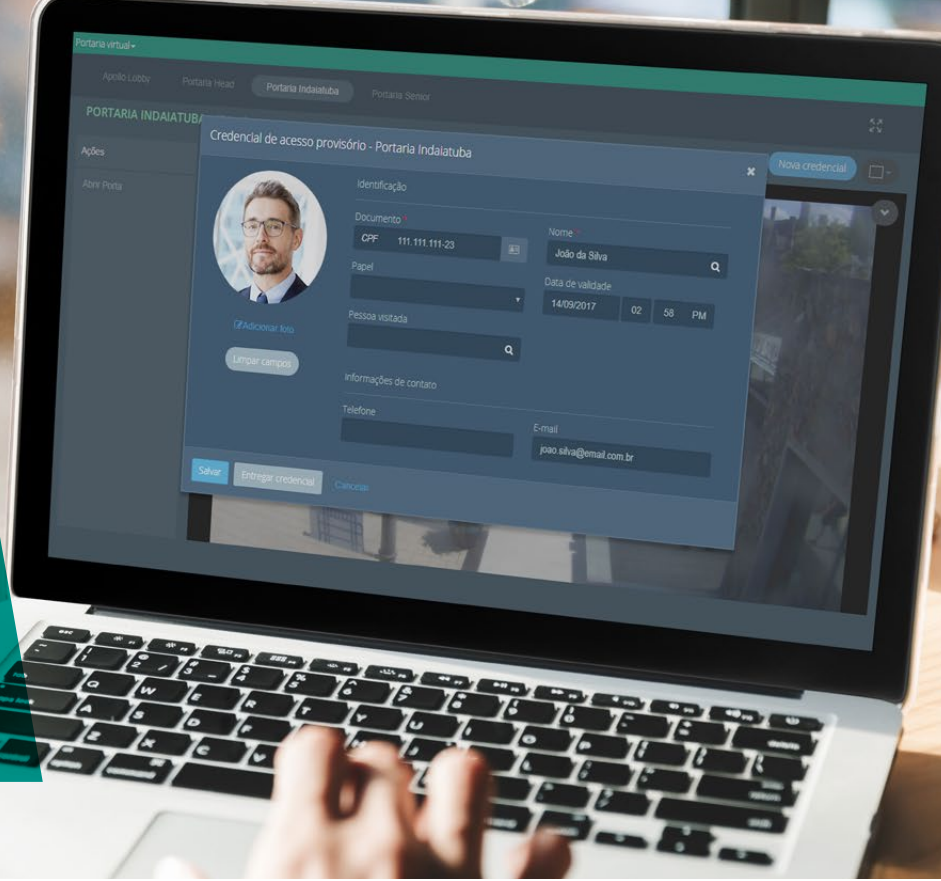

# Portaria Virtual

Mais produtividade,  
redução de custos e  
aumento da segurança

Possibilite a gestão das portarias da sua empresa de forma remota e segura, proporcionando uma experiência diferenciada para colaboradores, visitantes e terceiros que acessam os ambientes da empresa.

Diminua os gastos com a gestão das portarias da sua empresa, facilite a identificação das pessoas com uma experiência diferenciada para os visitantes e colaboradores.

## Como a solução é composta?

Através da tecnologia da Senior, o vigilante gerencia diversas portarias simultaneamente. A solução possui terminais de autoatendimento para agilizar a identificação das pessoas na recepção, interface web diferenciada e rotinas inteligentes para aumentar a produtividade e segurança da empresa.